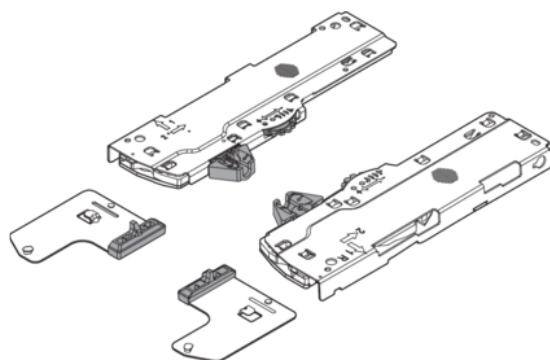

## Blum T60L7540 / Sada TIP-ON BLUMOTION, pro LEGRABOX / MOVENTO, typ L3, NL=350-600 mm, 15-40 kg, RAL 7037 prachově šedá

Artiklové číslo	Tloušťka	Délka	Šířka
<b>78831/0754</b>	<b>0 mm</b>	<b>0 mm</b>	<b>0 mm</b>

Sada TIP-ON BLUMOTION pro LEGRABOX / MOVENTO (jednotka + unašeč + adaptéry), pro měkké a tiché zavírání.

### Typ L3

- Jmenovitá délka: 350-600 mm
- Dynamická nosnost: 40 kg
- Celková hmotnost výsuvu: 15-40 kg
- Seřízení a nastavení hloubky: +/-3 mm

### Obsah sady:

- 1x modul TIP-ON BLUMOTION vlevo/vpravo
- 1x unašeč TIP-ON BLUMOTION vlevo/vpravo
- 2x adaptér pro synchronizaci TIP-ON BLUMOTION