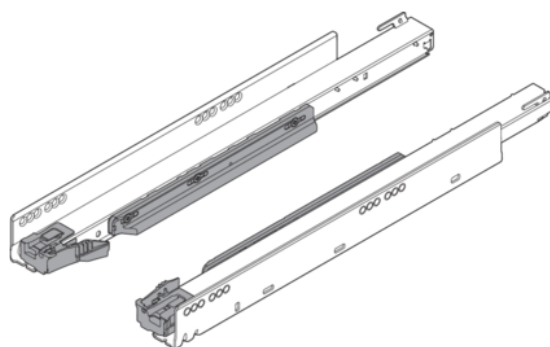

Blum 753.5001T / LEGRABOX korpusová lišta s TIP-ON, plný výsuv, nosnost 70kg, NL=500 mm, pozink, pár L+P

Artiklové číslo	Tloušťka	Délka	Šířka
78831/0779	0 mm	500 mm	0 mm

- > LEGRABOX korpusová lišta s nastavením TIP-ON
- > synchronizovaný systém vodicích vozíků
- > plný výsuv
- > jmenovitá délka: 500 mm
- > dynamická nosnost: 70 kg
- > materiál: ocel
- > barva/povrch: pozink
- > verze pro spojku
- > rozsah artiklu: pravá+levá

VLASTNOSTI

SPECIFIKACE

Délka **500 mm**

Nábytkové kování

Produktová skupina	Box systémy
Základní materiál	Ocel
Povrch	Pozink
Číslo výrobce	753.5001T
Nosnost	70 kg
Výsuv	Plný výsuv
Jmenovitá délka	500 mm
Provedení	Levá a pravá

Více informací <http://www.jafholz.cz/shop/kovani-zasuvkove-vysuvy/-systemy-s-dutou-bocnici-jednoduche-bocnice/blum-7535001t-legrabox-korpusova-lista-s-tip-on-plny-vysuv-nosnost-70kg-nl%253d500-mm-pozink-par-lp-p2582085>