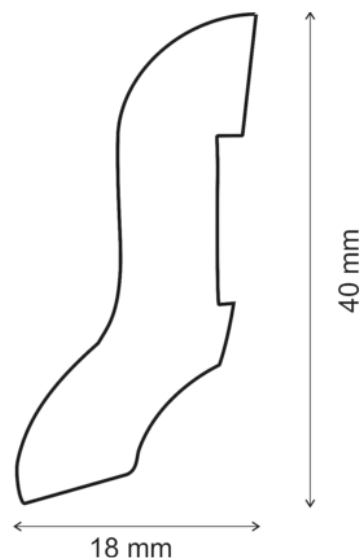

Soklová lišta 405 Ořech 3531, 1122-2, 1133

Artiklové číslo
49895/0405

Tloušťka
18 mm

Šířka
40 mm

Soklové lišty jsou ideálním ukončením každé podlahy.

VLASTNOSTI

SPECIFIKACE

Tloušťka	18 mm
Šířka	40 mm
Délka	2 600 mm
Příslušenství k podlahám	
Provedení	fólie s dekorem
Nosný materiál	MDF
Dřevina	Ořech
Povrch	fólie s dekorem
Kolekce	Ostatní
bm / balení	52
Použití	vhodné pro podlahy Eurowood