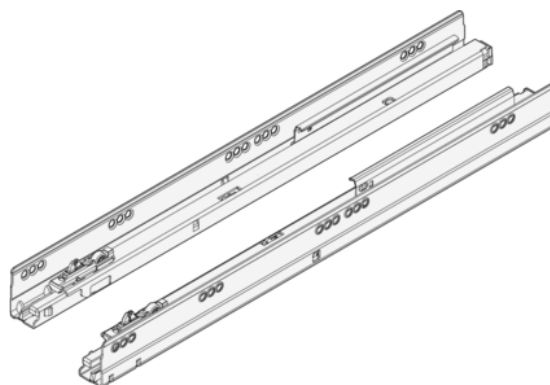

## Blum 578.3501M / TANDEMBOX korpusová lišta pro TIP-ON BLUMOTION, plný výsuv, nosnost 30 kg, NL=350 mm, pozink, pár L+P

Artiklové číslo	Tloušťka	Délka	Šířka
<b>78831/0791</b>	<b>0 mm</b>	<b>0 mm</b>	<b>0 mm</b>

- > korpusová lišta TANDEMBOX
- > jmenovitá délka: 350 mm
- > plný výsuv
- > materiál: ocel
- > dynamická nosnost: 30 kg
- > barva/povrch: pozink
- > k zavěšení
- > rozsah artiklu: pravá+levá

### SPECIFIKACE

Hmotnost **1,2 kg**

<b>Nábytkové kování</b>	
Produktová skupina	<b>Box systémy</b>
Základní materiál	<b>Ocel</b>
Povrch	<b>Pozink</b>
Montáž	<b>K zavěšení</b>
Číslo výrobce	<b>578.3501M</b>
Nosnost	<b>30 kg</b>
Výsuv	<b>Plný výsuv</b>
Jmenovitá délka	<b>350 mm</b>
Provedení	<b>Levá a pravá</b>