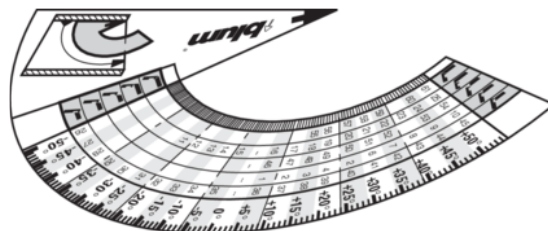

Blum 65.5810.01 / Korpusová úhlová šablona, bílá

Artiklové číslo
78831/0807

Tloušťka
0 mm

Délka
0 mm

Šířka
0 mm

VLASTNOSTI

SPECIFIKACE

Nábytkové kování

Produktová skupina

Nářadí, vrtací šablony

Barva

Bílá

Číslo výrobce

65.5810.01

Nářadí

Nářadí