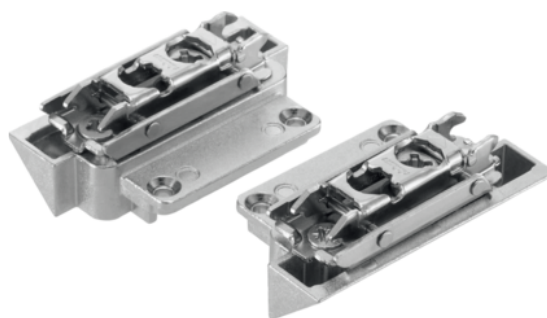

Blum 20K4A01A02 / AVENTOS HK-S výklop, čelní kování pro úzké alurámečky, levý, k našroubování, poniklované

| | | | |
|-------------------|-------------|-------------|-------------|
| Artiklové číslo | Tloušťka | Délka | Šířka |
| 78831/0811 | 0 mm | 0 mm | 0 mm |

> typ: čelní kování výklop AVENTOS HK-S

> materiál: zinek

> délka: 55.4 mm

VLASTNOSTI

SPECIFIKACE

| | |
|-------------------------|---------------------------|
| Nábytkové kování | |
| Produktová skupina | Jednoduché výklopy |
| Základní materiál | Zinek |
| Povrch | Poniklované |
| Montáž | K přišroubování |
| Číslo výrobce | 20K4A01A02 |
| Provedení | Levá |
| Výklopné kování | |
| Systém výklopu | AVENTOS HK-S |

Více informací <http://www.jafholz.cz/shop/kovani-vyklopne-a-sklopne-kovani/blum-20k4a01a02--aventos-hk-s-vyklop--celni-kovani-pro-uzke-aluramecky--levy--k-nasroubovani--poniklovane~p2646064>

Naskenujte QR kód a přejděte přímo na stránku produktu v našem Online-Shopu.