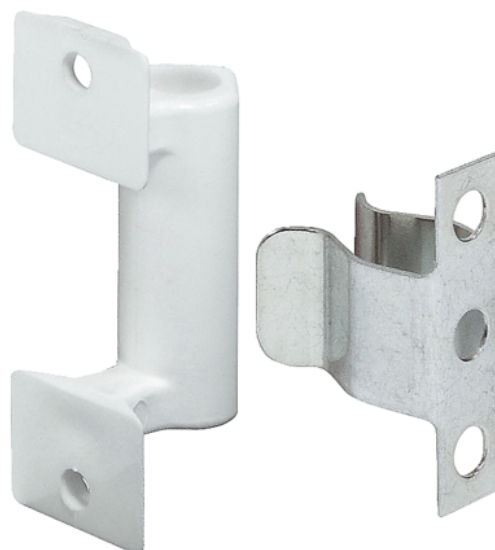

## Häfele 245.07.702 / Pružinová záskočka s protikusem, k přišroubování

Artiklové číslo	Tloušťka	Délka	Šířka
71245/0702	0 mm	0 mm	0 mm

- barva/povrch: západka chromovaná, protikus bílá
- materiál: pružinová ocel, plast
- použití: slouží k připevnění na čílek
- montáž: k přišroubování

### VLASTNOSTI