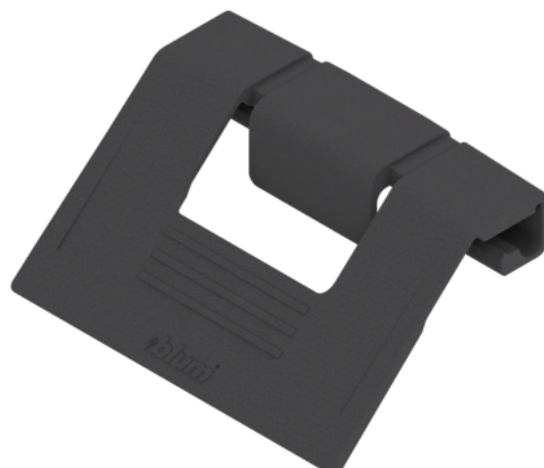

Blum ZIF.80M5 / TANDEMBOX úchytka, pro vnitřní zásuvky antaro, RAL 7037 prachově šedá

Artiklové číslo	Tloušťka	Délka	Šířka
78831/0170	0 mm	0 mm	0 mm

> materiál: plast

> barva/povrch: RAL 7037 šedá

VLASTNOSTI

SPECIFIKACE

Nábytkové kování	
Produktová skupina	Box systémy
Základní materiál	Plast
Barevný kód RAL	7037
Barva	Prachově šedá
Číslo výrobce	ZIF.80M5

Více informací <http://www.jafholz.cz/shop/kovani-/zasuvkove-vysuvy/-systemy-s-dutou-bocnici--jednoduche-bocnice/blum-zif80m5--tandembox-uchytka--pro-vnitri-zasuvky-antaro--ral-7037-prachove-seda--p2888796>