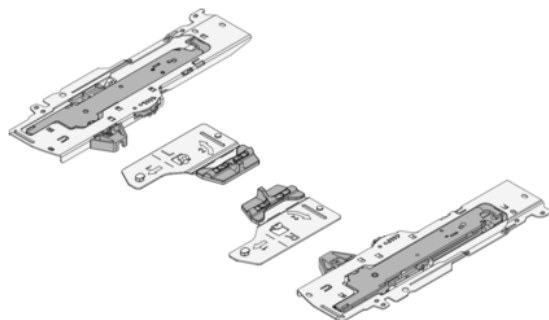

Blum T60B3030 / Sada TIP-ON BLUMOTION, pro TANDEMBOX, typ S0, NL=270-300 mm, 0-10 kg, bílá

Artiklové číslo	Tloušťka	Délka	Šířka
78831/0837	0 mm	0 mm	0 mm

Sada TIP-ON BLUMOTION pro TANDEMBOX (jednotka + unašeč + adaptéry), pro měkké a tiché zavírání.

Typ S0

- Jmenovitá délka: 270-300 mm
- Dynamická nosnost: 30 kg
- Celková hmotnost výsuvu: 0-10 kg
- Seřízení a nastavení hloubky: +/-3 mm

Obsah sady:

- 1x modul TIP-ON BLUMOTION vlevo/vpravo
- 1x unašeč TIP-ON BLUMOTION vlevo/vpravo
- 2x adaptér pro synchronizaci TIP-ON BLUMOTION

VLASTNOSTI

SPECIFIKACE

Nábytkové kování

Základní materiál	Ocel/plast
Barva	Bílá
Číslo výrobce	T60B3030
Provedení	Levá a pravá

Zásuvkové systémy, vodící kolejnice

Technologie pohybu	TIP-ON BLUMOTION
--------------------	-------------------------