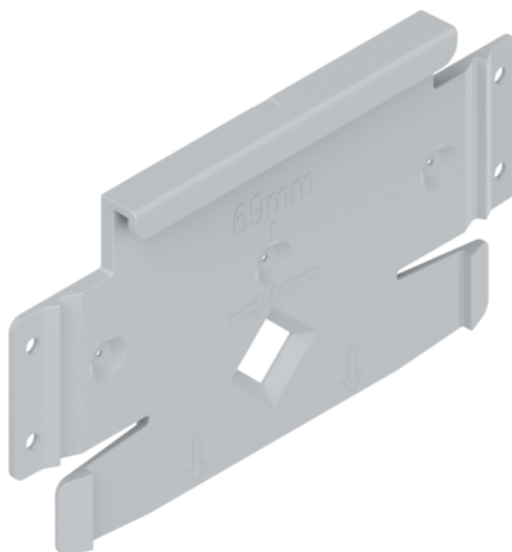

Blum Z10C5005 / SERVO-DRIVE flex montážní podložka, RAL 7035 světle šedá

Artiklové číslo	Tloušťka	Délka	Šířka
78831/0946	0 mm	98 mm	56 mm

Pro lednice, mrazicí boxy a myčky na nádobí.

- Materiál: plast

VLASTNOSTI

SPECIFIKACE

Šířka	56 mm
Délka	98 mm
Nábytkové kování	
Barevný kód RAL	7035
Barva	Světle šedá
Montáž	K přišroubování
Číslo výrobce	Z10C5005

PŘÍSLUŠENSTVÍ

Technologie pohybu

Blum Z10C5007 / SERVO-DRIVE flex bezdrátový (rádiový) přijímač, RAL 7035 světle šedá

Artiklové číslo	Tloušťka	Délka	Šířka
78831/0949	21.4 mm	82 mm	27.7 mm

Blum Z10C500A / SERVO-DRIVE flex pohonná jednotka, RAL 7035 světle šedá

Artiklové číslo	Tloušťka	Délka	Šířka
78831/0945	59 mm	316 mm	132 mm

Více informací <http://www.jafholz.cz/shop/kovani-/technologie-pohybu/blum-z10c5005--servo-drive-flex-montazni-podlozka--ral-7035-svetle-seda-p3223920>

Naskenujte QR kód a přejděte přímo na stránku produktu v našem Online-Shopu.