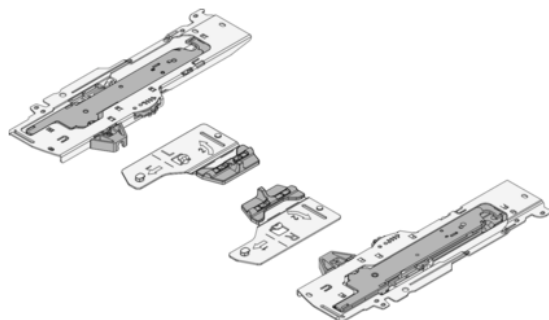

Blum T60B3560 / Sada TIP-ON BLUMOTION, pro TANDEMBOX, typ L5, NL=450-650 mm, 30-65 kg, černá

Artiklové číslo	Tloušťka	Délka	Šířka
78831/0839	0 mm	0 mm	0 mm

Sada TIP-ON BLUMOTION pro TANDEMBOX (jednotka + unašeč + adaptéry), pro měkké a tiché zavírání.

Typ L5

- Jmenovitá délka: 450-650 mm
- Dynamická nosnost: 65 kg
- Celková hmotnost výsuvu: 30-65 kg
- Seřízení a nastavení hloubky: +/-3 mm

Obsah sady:

- 1x modul TIP-ON BLUMOTION vlevo/vpravo
- 1x unašeč TIP-ON BLUMOTION vlevo/vpravo
- 2x adaptér pro synchronizaci TIP-ON BLUMOTION

VLASTNOSTI

SPECIFIKACE

Hmotnost **0,35 kg**

Nábytkové kování

Základní materiál **Ocel/plast**

Barva **Černá**

Číslo výrobce **T60B3560**

Provedení **Levá a pravá**

Artiklové číslo

78831/0757

Délka

1125 mm

Nábytkové výsuvy

Blum T60.300D / Hřídel synchronizace TIP-ON BLUMOTION, pro LEGRABOX / MERIVOBX / MOVENTO / TANDEM, čtyřhranná

Artiklové číslo

78831/1894