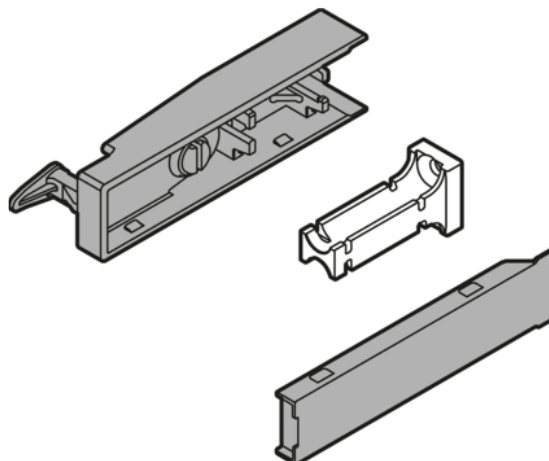

Blum Z80.000S / CABLOXX zamykací pouzdro, sada (zamykací pouzdro, čelní uchycení, krytka), bílošedá

Artiklové číslo	Tloušťka	Délka	Šířka
78831/1024	0 mm	0 mm	0 mm

- > CABLOXX zamykací pouzdro
- > rozsah artiklu: sada (zamykací pouzdro, čelní uchycení, krytka)
- > materiál: plast/zinek
- > barva/povrch: bílošedá

VLASTNOSTI

SPECIFIKACE

Hmotnost **0,027 kg**

Nábytkové kování

Barva **Bílošedá**

Číslo výrobce **Z80.000S**

Zámkové systémy

Druh zámku **Centrální zámkování**

Více informací <http://www.jafholz.cz/shop/kovani/-zamky--zapadky--zamkove-systemy/nabytkove-zamky/blum-z80000s--cabloxx-zamykaci-pouzdro--sada-zamykaci-pouzdro--celni-uchyceni--krytka--biloseda-p3460077>