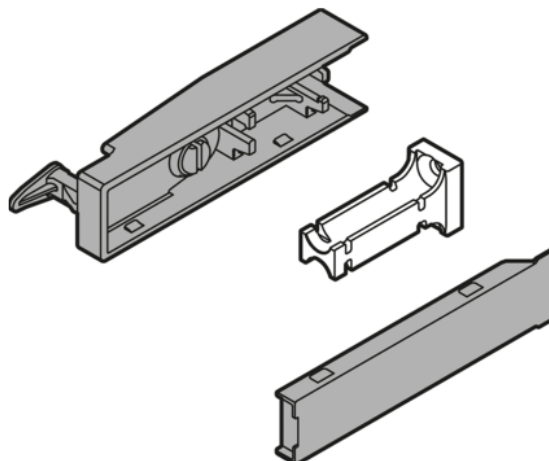

## Blum Z80.000S / CABLOXX zamykací pouzdro, sada (zamykací pouzdro, čelní uchycení, krytka), bílošedá

Artiklové číslo	Tloušťka	Délka	Šířka
<b>78831/1024</b>	<b>0 mm</b>	<b>0 mm</b>	<b>0 mm</b>

- > CABLOXX zamykací pouzdro
- > rozsah artiklu: sada (zamykací pouzdro, čelní uchycení, krytka)
- > materiál: plast/zinek
- > barva/povrch: bílošedá

## VLASTNOSTI