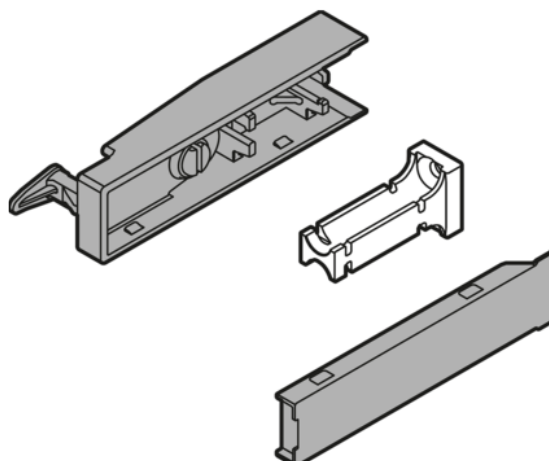

Blum Z80.000S / CABLOXX zamykací pouzdro, sada (zamykací pouzdro, čelní uchycení, krytka), terra černá matná

Artiklové číslo	Tloušťka	Délka	Šířka
78831/1025	0 mm	0 mm	0 mm

- > CABLOXX zamykací pouzdro
- > rozsah artiklu: sada (zamykací pouzdro, čelní uchycení, krytka)
- > materiál: plast/zinek
- > barva/povrch: terra černý matný

VLASTNOSTI

SPECIFIKACE

Hmotnost **0,027 kg**

Nábytkové kování

Povrch **Matný**

Barva **Terra černá**

Číslo výrobce **Z80.000S**

Zámkové systémy

Druh zámku **Centrální zámykání**

Více informací <http://www.jafholz.cz/shop/kovani/-zamky--zapadky--zamkove-systemy/nabytkove-zamky/blum-z80000s--cabloxx-zamykaci-pouzdro--sada-zamykaci-pouzdro--celni-uchyceni--krytka--terra-cerna-matna-p3460082>