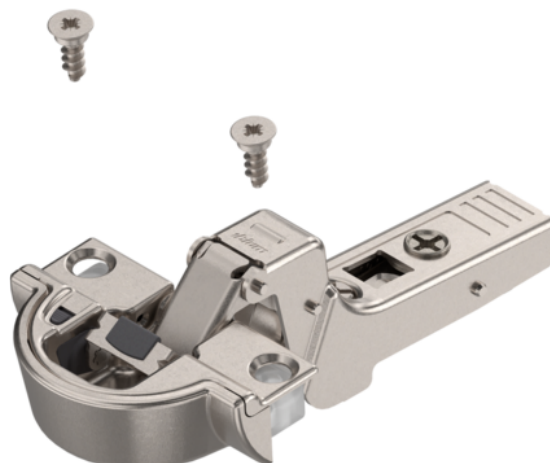

## Blum 71B970A / Vložený závěs CLIP top BLUMOTION pro hliníkové rámečky, úhel otevření 95°, miska záv.: šroubování, poniklované

Artiklové číslo	Tloušťka	Délka	Šířka
<b>78831/1104</b>	<b>0 mm</b>	<b>0 mm</b>	<b>0 mm</b>

- > úhel otevření: 95°
- > zalomení: vložené dveře
- > BLUMOTION
- > upevnění misky: šroubování
- > materiál misky: ocelová miska
- > zavírací mechanismus: s pružinou
- > nastavení do stran: +/-2 mm
- > nastavení hloubky: +3/-2 mm, komfortně šnekovým závitem

### SPECIFIKACE

<b>Nábytkové kování</b>	
Produktová skupina	<b>Miskové závěsy</b>
Povrch	<b>Poniklované</b>
Montáž	<b>Na klip</b>
Provedení	<b>Vložený</b>
Číslo výrobce	<b>71B970A</b>
Úhel otevření	<b>95 °</b>
<b>Nábytkový závěs</b>	
Upevnění misky	<b>Přišroubováním</b>
Nábytkový závěs	<b>CLIP top BLUMOTION</b>

Více informací <http://www.jafholz.cz/shop/kovani/zavesy-nabytkove-a-specialni/blum-71b970a--vlozeny-zaves-clip-top-blumotion-pro-hlinikove-ramecky--uhel-otevreni-95--miska-zav--sroubovani--poniklovane-p3795551>