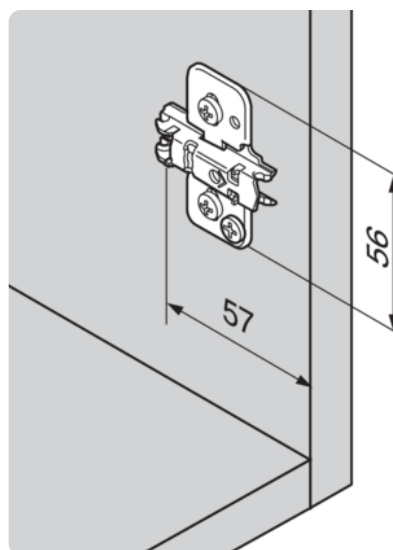

Blum 174H7130E / Montážní podložka CLIP křížová 37/32 mm, ocel, EXPANDO, s extentrem, Z=3 mm, H=11,5 mm, poniklovaná

Artiklové číslo	Tloušťka	Délka	Šířka
78831/1112	0 mm	0 mm	0 mm

- > systém mont. podložky: CLIP
- > tvar montážní podložky: křížový
- > zvýšení Z: 3 mm
- > výška H: 11,5 mm
- > materiál: ocel
- > povrch: poniklovaná
- > povrch spodního dílu: poniklované
- > upevnění: EXPANDO (předmont. spec. šrouby s vodícími hmoždinkami)
- > vzdálenost mezi upevňovacími pozicemi: 32 mm
- > vzdálenost přední hrany korpusu k 1.upevňovacímu otvoru: 37 mm
- > průměr upevňovacích otvorů: 5 mm
- > hloubka upevňovacích otvorů: 11.5 mm
- > výškové nastavení montážní podložky: s excentrem

VLASTNOSTI

SPECIFIKACE

Hmotnost **0,1 kg**

Nábytkové kování

Základní materiál	Ocel
Povrch	Poniklované
Montáž	EXPANDO
Číslo výrobce	174H7130E
Možnost nastavení	Pomocí excentru
Provedení	Křížová

Nábytkový závěs

Distance **3 mm**

Více informací <http://www.jafholz.cz/shop/kovani-/zavesy-nabytkove-a-specialni-/blum-174h7130e--montazni-podlozka-clip-krizova-3732-mm--ocel--expando--s-extentrem--z%253d3-mm--h%253d11-5-mm--poniklovana-p3805722>