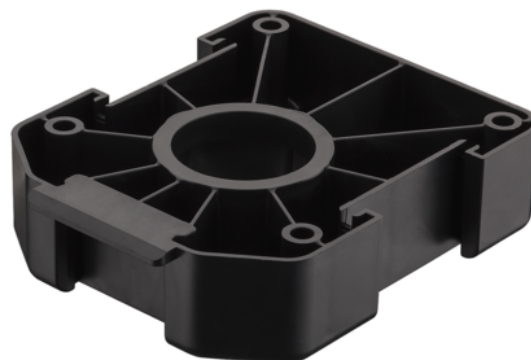

Häfele 637.76.333 / Plastová montážní podložka AXILO™ 78, obdélníková, k přišroubování, černá

Artiklové číslo	Tloušťka	Délka	Šířka
71637/1333	0 mm	0 mm	0 mm

- barva/povrch: černá
- materiál: plast
- montáž: k přišroubování
- provedení: obdélníková

Upozornění: Nožičku s kluzákem je potřeba objednat samostatně.

VLASTNOSTI

SPECIFIKACE

Hmotnost **0,003 kg**

Nábytkové kování

Produktová skupina	Soklové nohy
Základní materiál	Plast
Barva	Černá
Montáž	K přišroubování
Číslo výrobce	637.76.333

Více informací <http://www.jafholz.cz/shop/kovani-/stolove-kovani-a-podnozi--nabytkove-nohy--kolecka/stolove-a-nabytkove-nohy--mechanizmy-nastaveni/hafele-63776333--plastova-montazni-podlozka-axilo-78--obdelnikova--k-prisroubovani--cerna~p3873379>