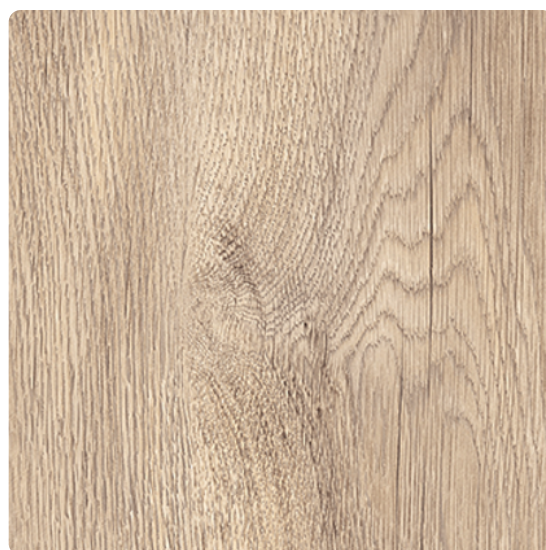

## ABS hrana Kronospan K107 PW Elegance Endgrain Oak

Artiklové číslo	Šířka	Tloušťka x délka
<b>25347/0041</b>	<b>42 mm</b>	<b>2 x 100 000 mm</b>

Hrany jsou důležitým prvkem moderního nábytku. Výběr hran od JAF HOLZ poskytuje spolehlivou kvalitu a dobré provedení pro dokonalý povrch.

### DEKOR

**K107 FP (PW) Elegance ENDgrain Oak**  
Povrchová struktura Pure Wood