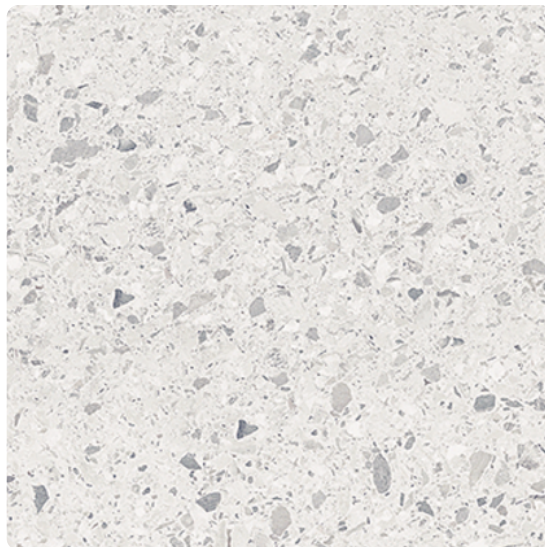

## Pracovní deska Kronospan, prof. U, K095 SU Light Terrazzo Marble

Artiklové číslo	Tloušťka	Délka	Šířka
<b>50183/0095</b>	<b>38 mm</b>	<b>4 100 mm</b>	<b>600 mm</b>

Desky Kronospan pro interiérové vybavení jsou odolné vůči oděru, nárazu, teplotě a poškrábání. Jsou vhodné jako pracovní desky, stolové desky a pulty.

Spodní strana desky je opatřena parozábranou a protitažným papírem.