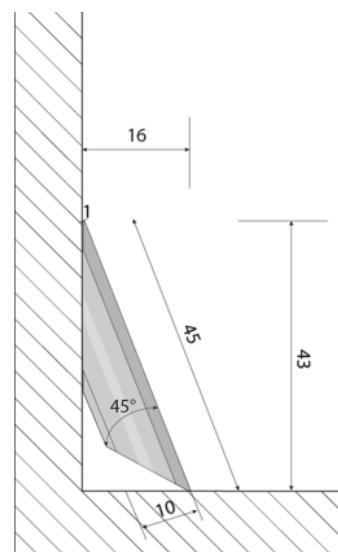

Soklová lišta vinyl Eurowood Dub přírodní 1124-2

Artiklové číslo
46119/0102

Tloušťka
43 mm

Šířka
16 mm

Soklové lišty jsou ideálním ukončením každé podlahy.

VLASTNOSTI

SPECIFIKACE

Tloušťka	43 mm
Šířka	16 mm
Délka	1 235 mm
Hmotnost	0,391 kg