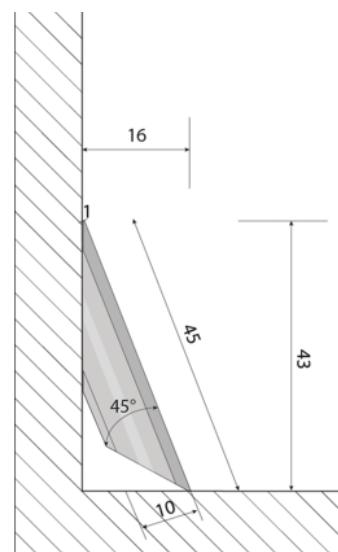

Soklová lišta vinyl Eurowood Dub polar 1123-1

Artiklové číslo
46119/0104

Tloušťka
43 mm

Šířka
16 mm

Soklové lišty jsou ideálním ukončením každé podlahy.

VLASTNOSTI

SPECIFIKACE

Tloušťka	43 mm
Šířka	16 mm
Délka	1 235 mm
Hmotnost	0,391 kg
Podlahy	
Model	polar
Příslušenství k podlahám	
Provedení	vinyl
Nosný materiál	HDF
Dřevina	Dub
Kolekce	Ostatní