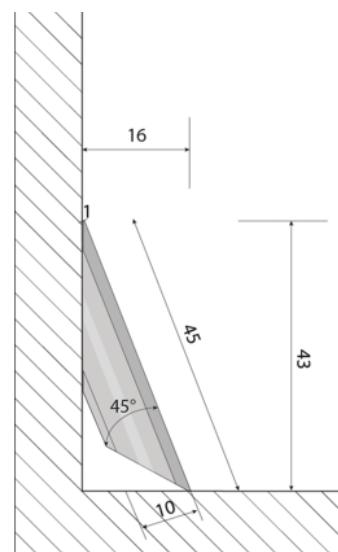

## Soklová lišta vinyl Eurowood Dub pískovaný 1123

Artiklové číslo  
**46119/0105**

Tloušťka  
**43 mm**

Šířka  
**16 mm**

Soklové lišty jsou ideálním ukončením každé podlahy.

### SPECIFIKACE

Tloušťka	<b>43 mm</b>
Šířka	<b>16 mm</b>
Délka	<b>1 235 mm</b>
Hmotnost	<b>0,391 kg</b>
<b>Podlahy</b>	
Model	<b>pískovaný</b>
<b>Příslušenství k podlahám</b>	
Provedení	<b>vinyl</b>
Nosný materiál	<b>HDF</b>
Dřevina	<b>Dub</b>
Kolekce	<b>Ostatní</b>