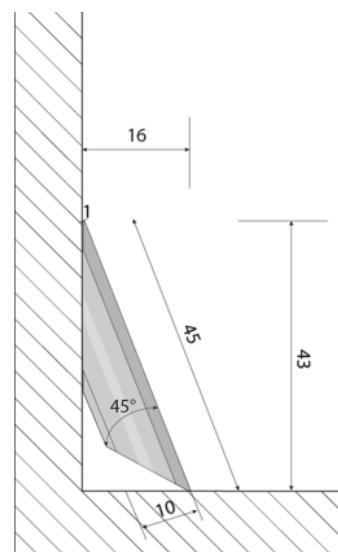

Soklová lišta vinyl Eurowood Ořech 1122-2

Artiklové číslo
46119/0106

Tloušťka
43 mm

Šířka
16 mm

Soklové lišty jsou ideálním ukončením každé podlahy.

VLASTNOSTI

SPECIFIKACE

Tloušťka	43 mm
Šířka	16 mm
Délka	1 235 mm
Hmotnost	0,391 kg