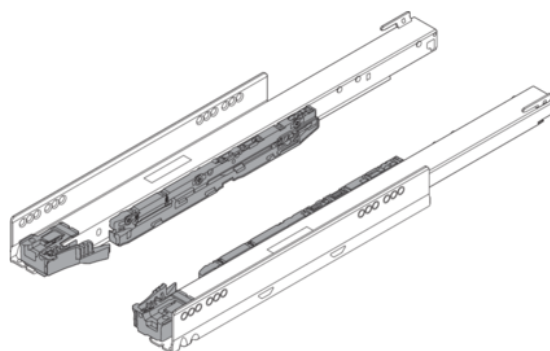

## Blum 750.5001S / LEGRABOX korpusová lišta s BLUMOTION S, plný výsuv, nosnost 40kg, NL=500 mm, pozink, pár L+P

Artiklové číslo	Tloušťka	Délka	Šířka
<b>78831/1147</b>	<b>0 mm</b>	<b>500 mm</b>	<b>0 mm</b>

- > korpusová lišta LEGRABOX s BLUMOTION / pro TIP-ON BLUMOTION
- > synchronizovaný systém vodicích vozíků
- > plný výsuv
- > jmenovitá délka: 500 mm
- > dynamická nosnost: 40 kg
- > materiál: ocel
- > barva/povrch: pozink
- > verze pro spojku
- > rozsah artiklu: pravá+levá

## SPECIFIKACE

Délka	<b>500 mm</b>
Hmotnost	<b>2,24 kg</b>
<b>Nábytkové kování</b>	
Produktová skupina	<b>Box systémy</b>
Základní materiál	<b>Ocel</b>
Povrch	<b>Pozink</b>
Číslo výrobce	<b>750.5001S</b>
Nosnost	<b>40 kg</b>
Výsuv	<b>Plný výsuv</b>
Jmenovitá délka	<b>500 mm</b>
Provedení	<b>Levá a pravá</b>

Více informací <http://www.jafholz.cz/shop/kovani-zasuvkove-vysuvy/-systemy-s-dutou-bocnici-jednoduche-bocnice/blum-7505001s--legrabox-korpusova-lista-s-blumotion-s--plny-vysuv--nosnost-40kg--nl%253d500-mm--pozink--par-lp-p4193781>