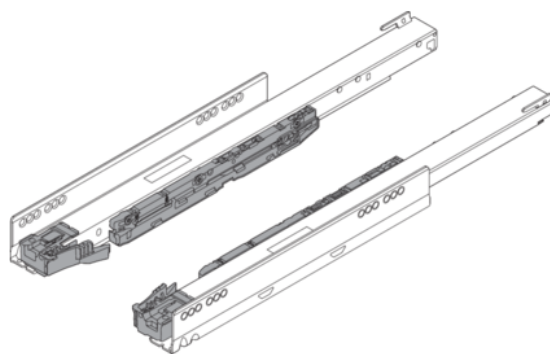

Blum 750.5501S / LEGRABOX korpusová lišta s BLUMOTION S, plný výsuv, nosnost 40kg, NL=550 mm, pozink, pár L+P

Artiklové číslo	Tloušťka	Délka	Šířka
78831/1148	0 mm	550 mm	0 mm

- > korpusová lišta LEGRABOX s BLUMOTION / pro TIP-ON BLUMOTION
- > synchronizovaný systém vodicích vozíků
- > plný výsuv
- > jmenovitá délka: 550 mm
- > dynamická nosnost: 40 kg
- > materiál: ocel
- > barva/povrch: pozink
- > verze pro spojku
- > rozsah artiklu: pravá+levá

VLASTNOSTI

SPECIFIKACE

Délka	550 mm
Hmotnost	2,32 kg
Nábytkové kování	
Produktová skupina	Box systémy
Základní materiál	Ocel
Povrch	Pozink
Číslo výrobce	750.5501S
Nosnost	40 kg
Výsuv	Plný výsuv
Jmenovitá délka	550 mm
Provedení	Levá a pravá

Více informací <http://www.jafholz.cz/shop/kovani-zasuvkove-vysuvy/-systemy-s-dutou-bocnici-jednoduche-bocnice/blum-7505501s--legrabox-korpusova-lista-s-blumotion-s--plny-vysuv--nosnost-40kg--nl%253d550-mm--pozink--par-lp-p4193796>