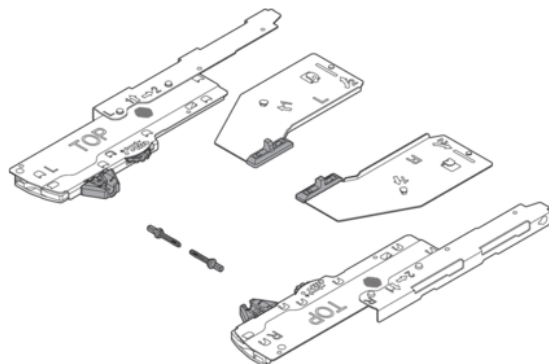

Blum T60L9340 / Sada TIP-ON BLUMOTION, pro LEGRABOX, pro výsuv pod dřez, typ L1, NL=350-600 mm, 0-20 kg, RAL 7035 světle šedá

Artiklové číslo	Tloušťka	Délka	Šířka
78831/1155	0 mm	0 mm	0 mm

Sada TIP-ON BLUMOTION pro LEGRABOX (jednotka + unašeč + adaptéry), pro měkké a tiché zavírání.

Typ L1

- Jmenovitá délka: 350-600 mm
- Dynamická nosnost: 40 kg
- Celková hmotnost výsuvu: 0-20 kg
- Seřízení a nastavení hloubky: +/-3 mm

Obsah sady:

- 1x modul TIP-ON BLUMOTION vlevo/vpravo
- 1x unašeč TIP-ON BLUMOTION vlevo/vpravo
- 2x adaptér pro synchronizaci TIP-ON BLUMOTION

VLASTNOSTI

SPECIFIKACE

Nábytkové kování

Barevný kód RAL	7035
Barva	Světle šedá
Číslo výrobce	T60L9340
Provedení	Levá a pravá

Zásuvkové systémy, vodící kolejnice

Technologie pohybu	TIP-ON BLUMOTION
--------------------	-------------------------

Artiklové číslo

78831/0757

Délka

1125 mm

Výsuvy

Blum T60.300D / Hřídel synchronizace TIP-ON BLUMOTION, pro LEGRABOX / MERIVOBX / MOVENTO / TANDEM, čtyřhranná

Artiklové číslo

78831/1894