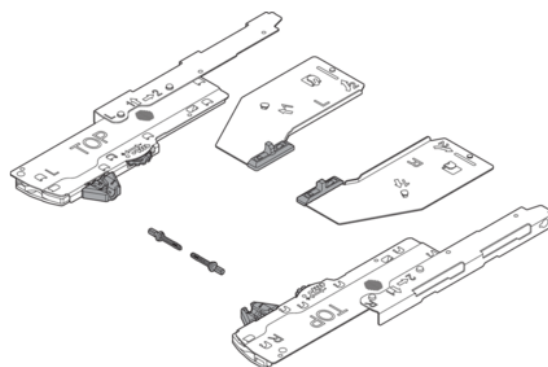

Blum T60L9540 / Sada TIP-ON BLUMOTION, pro LEGRABOX, pro výsuv pod dřez, typ L3, NL=350-600 mm, 15-40 kg, RAL 7037 prachově šedá

Artiklové číslo	Tloušťka	Délka	Šířka
78831/1156	0 mm	0 mm	0 mm

Sada TIP-ON BLUMOTION pro LEGRABOX (jednotka + unašeč + adaptéry), pro měkké a tiché zavírání.

Typ L3

- Jmenovitá délka: 350-600 mm
- Dynamická nosnost: 40 kg
- Celková hmotnost výsuvu: 15-40 kg
- Seřízení a nastavení hloubky: +/-3 mm

Obsah sady:

- 1x modul TIP-ON BLUMOTION vlevo/vpravo
- 1x unašeč TIP-ON BLUMOTION vlevo/vpravo
- 2x adaptér pro synchronizaci TIP-ON BLUMOTION

VLASTNOSTI

SPECIFIKACE

Nábytkové kování

Barevný kód RAL	7037
Barva	Prachově šedá
Číslo výrobce	T60L9540
Provedení	Levá a pravá

Zásuvkové systémy, vodící kolejnice

Technologie pohybu	TIP-ON BLUMOTION
--------------------	-------------------------

Artiklové číslo

78831/0757

Délka

1125 mm

Výsuvy

Blum T60.300D / Hřídel synchronizace TIP-ON BLUMOTION, pro LEGRABOX / MERIVOBX / MOVENTO / TANDEM, čtyřhranná

Artiklové číslo

78831/1894