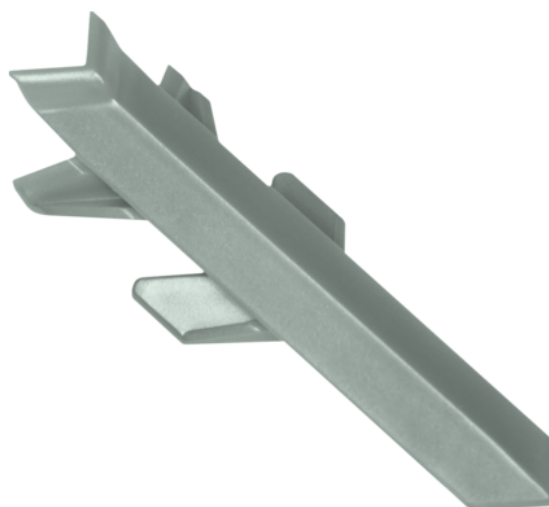

## Vnější roh k liště WAP Kronospan 90 st. K024 K025 K026 K030 K213 4299 tmavě šedý

Artiklové číslo  
**67369/0002**

Tloušťka  
**0 mm**

Délka  
**0 mm**

### VLASTNOSTI

### SPECIFIKACE

Hmotnost

**0,1 kg**

Více informací <http://www.jafholz.cz/shop/plosne-materialy/pracovni-desky/laminatove-pracovni-desky/vnejsi-roh-k-liste-wap-kronospan-90-st-k024-k025-k026-k030-k213-4299-tmave-sedy-p4234323>