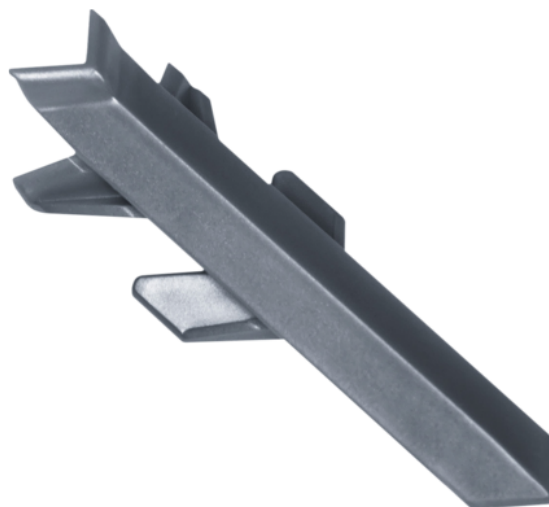

Vnější roh k liště WAP Kronospan 90 st. K211 černý

Artiklové číslo
67369/0007

Tloušťka
0 mm

Délka
0 mm

VLASTNOSTI

SPECIFIKACE

Hmotnost

0,1 kg

Více informací <http://www.jafholz.cz/shop/plosne-materialy/pracovni-desky/laminatove-pracovni-desky/vnejsi-roh-k-liste-wap-kronospan-90-st-k211-cerny-p4234350>

Naskenujte QR kód a přejděte přímo na stránku produktu v našem Online-Shopu.