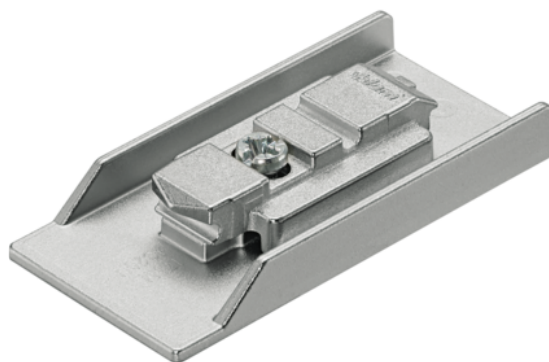

Blum 175M4C20N / Montážní podložka CLIP CRISTALLO přímá, zinek, k nalepení, dvojdílná, pískově šedá + niklovaná matná

Artiklové číslo	Tloušťka	Délka	Šířka
78831/1158	0 mm	0 mm	0 mm

- > system montážní podložky: CLIP
- > tvar montážní podložky: přímý
- > materiál: zinek
- > výška H: 10,9 mm
- > povrch: poniklovaná
- > povrch spodní části: pískově šedá + niklovaná matná
- > upevnění: k nalepení
- > výškové seřízení montážní podložky: prostř. spodního a horního dílu/šroub

VLASTNOSTI

SPECIFIKACE

Nábytkové kování

Základní materiál	Zinek
Povrch	Pískovaný, matný, poniklovaný
Montáž	K přilepení
Číslo výrobce	175M4C20N
Možnost nastavení	Dvojdílná, spodní a horní část
Provedení	Rovná

Nábytkový závěs

Nábytkový závěs	Montážní podložky
Montážní podložka	CLIP

Více informací <http://www.jafholz.cz/shop/kovani-/zavesy-nabytkove-a-specialni-/blum-175m4c20n--montazni-podlozka-clip-cristallo-prima--zinek--k-nalepeni--dvojdilna--piskove-seda--niklovana-matna--p4254519>