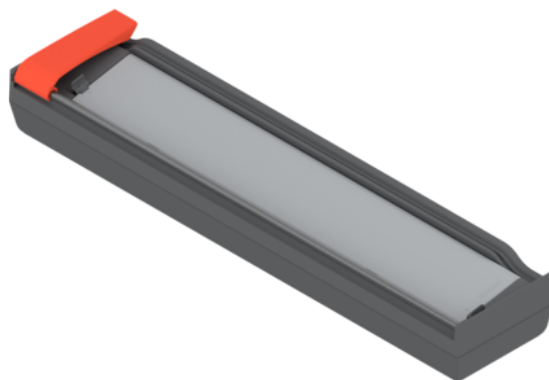

## Blum ZSZ.02F0 / ORGA-LINE řezačka alobalové fólie (s fólií), RAL 7037 prachově šedá/oranžová

Artiklové číslo	Tloušťka	Délka	Šířka
<b>78831/1197</b>	<b>69 mm</b>	<b>411 mm</b>	<b>89 mm</b>

Včetně alobalové fólie.

### VLASTNOSTI

### SPECIFIKACE

Tloušťka	<b>69 mm</b>
Šířka	<b>89 mm</b>
Délka	<b>411 mm</b>
Hmotnost	<b>0,772 kg</b>