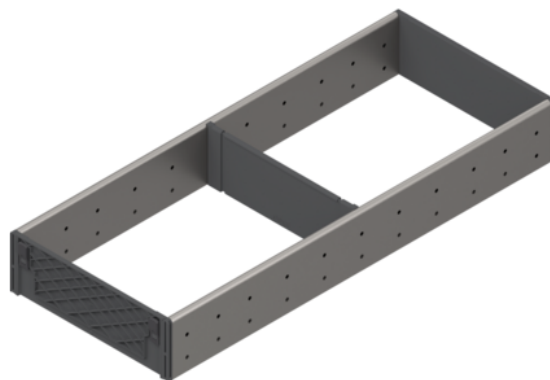

Blum ZSI.500FI2N / ORGA-LINE sada rozdělovníků, pro TANDEMBOX, nerez broušený/prachově šedá

Artiklové číslo	Tloušťka	Délka	Šířka
78831/0803	64 mm	500 mm	194 mm

Sada obsahuje:

- 2 podélné dělení
- 2 spojovací prvky
- 1 příčné dělení

VLASTNOSTI

SPECIFIKACE

Tloušťka	64 mm
Šířka	194 mm
Délka	500 mm
Hmotnost	0,862 kg

Nábytkové kování

Produktová skupina	Příborníky a vložky do zásuvek
Základní materiál	Nerez
Povrch	Broušený
Barva	Prachově šedá
Číslo výrobce	ZSI.500FI2N
Délka	474 mm
Jmenovitá délka	500 mm

Více informací <http://www.jafholz.cz/shop/kovani-vysuvy-a-zasuvky/vnitri-cleneni-zasuvek/blum-zsi500fi2n--orga-line-sada-rozdelovniku--pro-tandembox--nerez-brousenyprachove-seda-p4427741>

Naskenujte QR kód a přejděte přímo na stránku produktu v našem Online-Shopu.