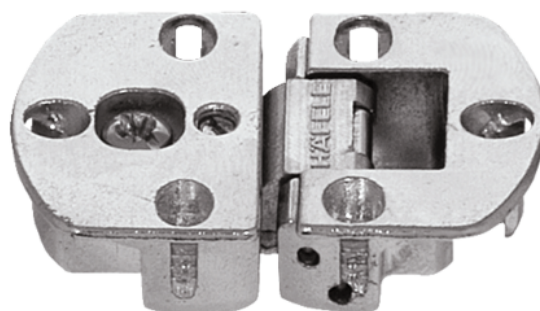

Häfele 342.66.730 / Závěs pro klopny, nastavitelný ve třech směrech, odlitek ze zinku, úhel otevření 90°, poniklovaný

Artiklové číslo
71342/0730

Tloušťka
0 mm

Délka
0 mm

Šířka
0 mm

VLASTNOSTI

SPECIFIKACE

Nábytkové kování	
Produktová skupina	Závěsy pro sklopná/výklopná dvířka
Základní materiál	Zinková slitina
Povrch	Poniklované
Montáž	K přišroubování
Číslo výrobce	342.66.730
Úhel otevření	90 °

Více informací <http://www.jafholz.cz/shop/kovani/zavesy-nabytkove-a-specialni/hafele-34266730-zaves-pro-klopny--nastavitelny-ve-trech-smerech--odlitek-ze-zinku--uhel-otevreni-90--poniklovany-p4522679>