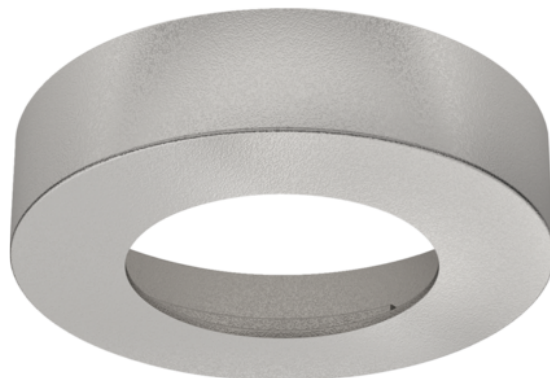

Häfele 833.72.124 / Krytka modulárního svítidla Loox a Loox5 Ø 58 mm, kulatá, pro povrchovou montáž, stříbrná

Artiklové číslo	Tloušťka	Délka	Šířka
71833/0124	15,6 mm	0 mm	65 mm

Pro modulární svítidla Loox a Loox5 s průměrem vrtaného otvoru 58 mm.

VLASTNOSTI

SPECIFIKACE

Tloušťka	15.6 mm
Šířka	65 mm
Hmotnost	0,01 kg
Nábytkové kování	
Produktová skupina	Profily a krytky svítidel
Základní materiál	Plast
Barva	Stříbrná
Číslo výrobce	833.72.124
Provedení	Kulaté
Osvětlení	
Systém	Loox, Loox5
Třída ochrany	IP20
Profily a krytky svítidel	Krytky svítidel

Více informací <http://www.jafholz.cz/shop/kovani-/osvetleni--elektro--audio-systemy/osvetleni-a-komponenty/hafele-83372124--krytka-modularniho-svitidla-loox-a-loox5-o-58-mm--kulata--pro-povrchovou-montaz--stribrna-p4922990>