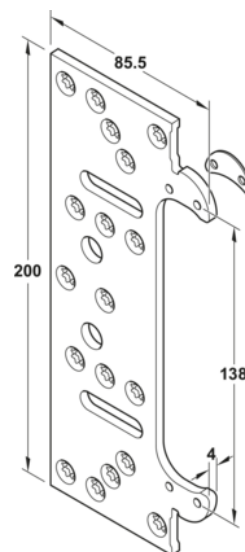

Häfele 924.17.192 / Montážní podložka TECTUS TE 340 3D FZ, pozink

Artiklové číslo	Tloušťka	Délka	Šířka
71924/0192	0 mm	0 mm	0 mm

Montážní podložka pro skrytý zadlabací závěs TECTUS TE 340 3D, pro dřevěné obložkové zárubně. Použití na DIN levé a DIN pravé straně.

VLASTNOSTI

SPECIFIKACE

Hmotnost **0,236 kg**

Nábytkové kování

Základní materiál	Ocel
Povrch	Pozink
Provedení	Vlevo a vpravo
Číslo výrobce	924.17.192

Více informací <http://www.jafholz.cz/shop/dvere/prislusenstvi-ke-dverim/hafele-92417192--montazni-podlozka-tectus-te-340-3d-fz--pozink-p5181626>