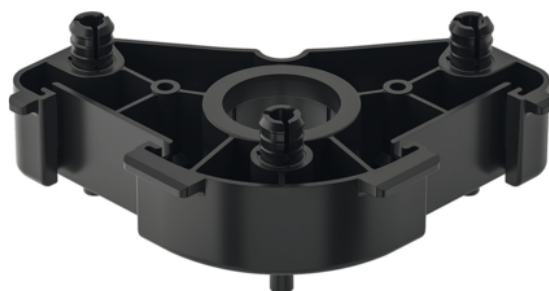

Häfele 637.38.340 / Plastová montážní podložka AXILO™ 78, trojhranná, k naražení, černá

| | | | |
|-------------------|-------------|-------------|-------------|
| Artiklové číslo | Tloušťka | Délka | Šířka |
| 71637/0340 | 0 mm | 0 mm | 0 mm |

- barva/povrch: černá
- materiál: plast
- montáž: k naražení
- provedení: trojhranná

Upozornění: Nožičku s kluzákem je potřeba objednat samostatně.

VLASTNOSTI

SPECIFIKACE

Hmotnost **0,038 kg**

Nábytkové kování

Produktová skupina **Soklové nohy**

Základní materiál **Plast**

Barva **Černá**

Montáž **K nalisování**

Číslo výrobce **637.38.340**

Více informací <http://www.jafholz.cz/shop/kovani-stolove-kovani-a-podnozi-nabytkove-nohy-kolecka-stolove-a-nabytkove-nohy-mechanismy-nastaveni/hafele-63738340-plastova-montazni-podlozka-axilo-78-trojhranna-k-narazeni-erna-p5311624>