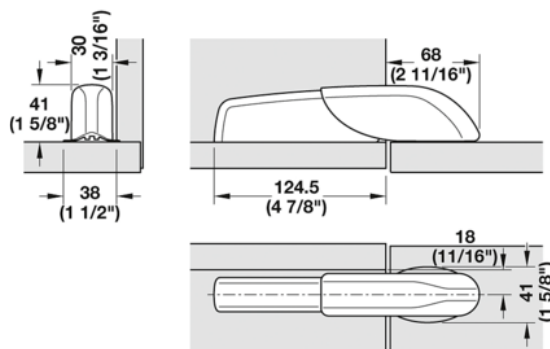

Häfele 365.13.321 / Krytka klopny, černá lesk

Artiklové číslo
71365/0321

Tloušťka
0 mm

Délka
0 mm

Šířka
0 mm

Obsah balení

> 2 krytky pro dva výklopy

VLASTNOSTI

SPECIFIKACE

Hmotnost **0,125 kg**

Nábytkové kování

Produktová skupina **Příslušenství k výklopům**

Základní materiál **Plast**

Barva **Černá, lesklá**

Číslo výrobce **365.13.321**

Více informací <http://www.jafholz.cz/shop/kovani/-vyklopne-a-sklopne-kovani/hafele-36513321--krytka-klopny--cerna-lesk~p6376291>