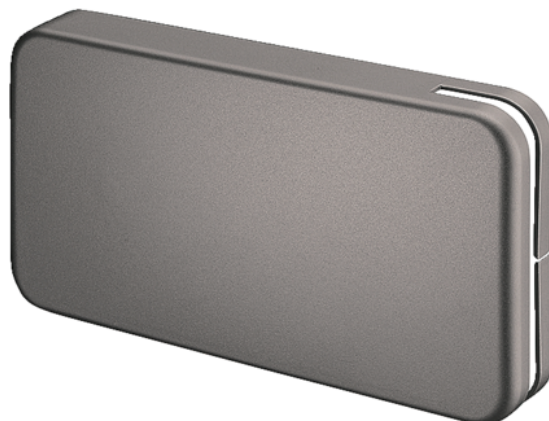

## Häfele 365.47.343 / Výklop s tažným lankem, model: D, antracit, hliník

Artiklové číslo	Tloušťka	Délka	Šířka
<b>71365/0343</b>	<b>0 mm</b>	<b>0 mm</b>	<b>0 mm</b>

- > úhel otevření a brzdící efekt lze nastavit
- > s mechanismem tlumeného dotahu
- > bez zdlouhavé přípravy korpusu
- > pro vodorovné a svislé montáže (potřeba pouze velmi malého vnitřního prostoru korpusu)
- > výklopný mechanismus vhodný pro použití na levé nebo pravé straně
- > materiál: kování a krytky: plast; čelní kování: odlitek ze zinku
- > povrchová úprava/barva: antracit
- > rozměry: tělo 89 x 23 x 163 (Š x V x D) při vodorovné montáži
- > světlá hloubka: min. 196 mm (vodorovně), min. 110 mm (svisle)
- > **pro výšku klopny: 380–430 mm**
- > hmotnost klopny: max. 12 kg
- > montáž: k přišroubování pomocí eurošroubů
- > nastavení: síla pro otevírání a zavírání, rozsah otáčení

### Obsah balení:

- > 1 výklop s čelním kováním
- > 1 krytka
- > upevňovací materiál