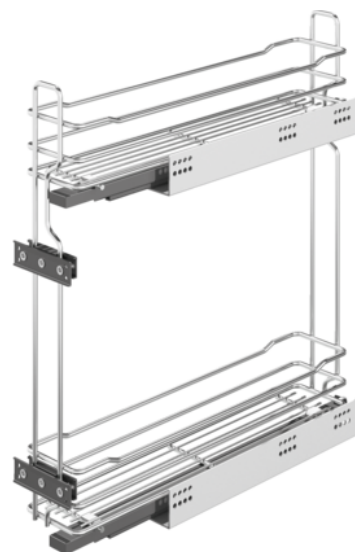

## Häfele 549.37.200 / Čelní výsuv pro spodní skříňky Häfele, pro montáž za čelo, nosnost 12 kg, drátěná police

Artiklové číslo	Tloušťka	Délka	Šířka
<b>71549/0200</b>	<b>0 mm</b>	<b>0 mm</b>	<b>150 mm</b>

3D nastavení přes spojení čel.

### Materiál:

- > výsuv a koše: ocel
- > police: dřevotříska

### Povrchová úprava/barva:

- > výsuv: prášková barva, antracit
- > výsuvy: pozink
- > koše: chrom

- > způsob vysunutí: plnovýsuv s mechanismem tlumeného zavírání
- > pro šířku korpusu: 150 mm
- > světlá šířka korpusu: 101 mm
- > světlá hloubka: 515 mm
- > světlá výška korpusu: 565 mm
- > rozměr A: 13 mm
- > nosnost: 12 kg
- > rozměry (Š x H): 95 x 485 mm
- > montáž vpravo, k přišroubování na boční a čelní panel