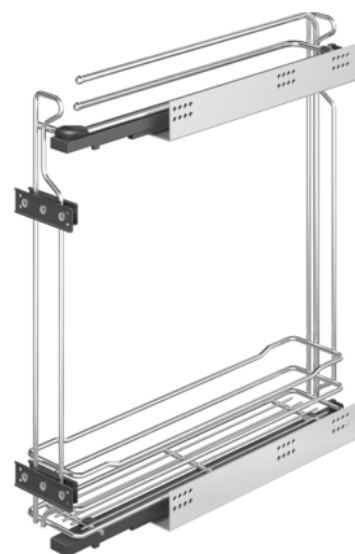

## Häfele 549.37.210 / Výsuvný věšák na ručníky pro montáž za čelo, nosnost 10 kg, drátěná police

Artiklové číslo	Tloušťka	Délka	Šířka
<b>71549/0210</b>	<b>0 mm</b>	<b>0 mm</b>	<b>0 mm</b>

3D nastavení přes spojení čel

### Materiál:

- > výsuv a koše: ocel
- > police: dřevotříska

### Povrchová úprava/barva:

- > výsuv: prášková barva, antracit
- > výsuvy: pozink
- > koše: chrom

- > způsob vysunutí: plnovýsuv s mechanismem tlumeného zavírání
- > pro šířku korpusu: 150 mm
- > světlá šířka korpusu: 101 mm
- > světlá hloubka: 515 mm
- > světlá výška korpusu: 565 mm
- > rozměr A: 13 mm
- > nosnost: 10 kg
- > rozměry (Š x H): 95 x 485 mm
- > montáž vpravo, k přišroubování na boční a čelní panel

## SPECIFIKACE

Nábytkové kování	
Provedení	<b>Pravá</b>
Číslo výrobce	<b>549.37.210</b>
Nosnost	<b>10 kg</b>
Výsuv	<b>Plný výsuv</b>
Šířka korpusu	<b>Pro 150 mm</b>
attr.Lichte Korpusbreite	<b>101 mm</b>
Světlá výška korpusu	<b>Min. 565 mm</b>