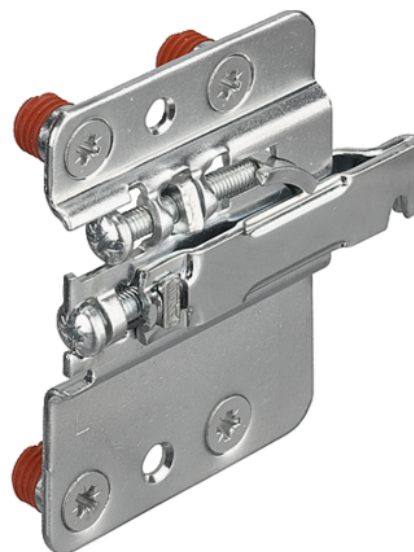

Häfele 290.40.901 / Camar závěsné kování P pro spodní skříňky, 120 kg, pozink

Artiklové číslo 71290/0901	Tloušťka 0 mm	Délka 80 mm	Šířka 60 mm
--------------------------------------	-------------------------	-----------------------	-----------------------

- k nalisování

- materiál: ocel
- barva/povrch: pozink
- rozměry: 80x60 mm
- provedení: pravá
- nosnost: 120 kg/kus
- nastavení výšky: 22 mm
- nastavení hloubky: <19 mm

- obsah balení: 1 ks

VLASTNOSTI

SPECIFIKACE

Šířka	60 mm
Délka	80 mm
Hmotnost	0,122 kg
Nábytkové kování	
Základní materiál	Ocel
Povrch	Pozink
Montáž	K nalisování
Provedení	Pravá
Číslo výrobce	290.40.901
Nosnost	240 kg /pár

Více informací <http://www.jafholz.cz/shop/kovani-/kuchynske-vybaveni-a-prislusenstvi/ulozne-prostory-a-prislusenstvi-do-kuchyne/hafele-29040901--camar-zavesne-kovani-p-pro-spodni-skrinky--120-kg--pozink-p6377303>

Naskenujte QR kód a přejděte přímo na stránku produktu v našem Online-Shopu.

PŘÍSLUŠENSTVÍ

Úložné prostory a příslušenství do kuchyně

Häfele 290.40.701 / Camar krytka závěsného kování P, bílá

Artiklové číslo