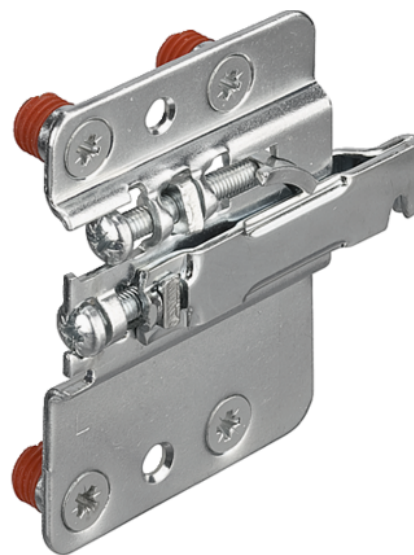

Häfele 290.40.902 / Camar závěsné kování L pro spodní skříňky, 120 kg, pozink

Artiklové číslo	Tloušťka	Délka	Šířka
71290/0902	0 mm	80 mm	60 mm

- k nalisování

- materiál: ocel
- barva/povrch: pozink
- rozměry: 80x60 mm
- provedení: levá
- nosnost: 120 kg/kus
- nastavení výšky: 22 mm
- nastavení hloubky: <19 mm

- obsah balení: 1 ks

VLASTNOSTI

SPECIFIKACE

Šířka	60 mm
Délka	80 mm
Hmotnost	0,122 kg
Nábytkové kování	
Základní materiál	Ocel
Povrch	Pozink
Montáž	K nalisování
Provedení	Levá
Číslo výrobce	290.40.902
Nosnost	240 kg /pár

Více informací <http://www.jafholz.cz/shop/kovani-/kuchynske-vybaveni-a-prislusenstvi/ulozne-prostory-a-prislusenstvi-do-kuchyne/hafele-29040902--camar-zavesne-kovani-l-pro-spodni-skrinky--120-kg--pozink-p6377310>

Naskenujte QR kód a přejděte přímo na stránku produktu v našem Online-Shopu.

PŘÍSLUŠENSTVÍ

Úložné prostory a příslušenství do kuchyně

Häfele 290.40.702 / Camar krytka závěsného kování L, bílá

Artiklové číslo