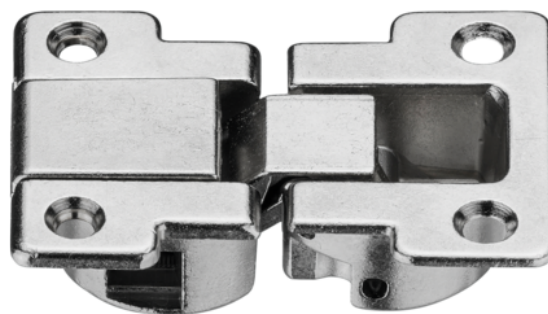

Häfele 342.78.700 / Závěs pro výklop, nastavitelný ve třech směrech, odlitek ze zinku, úhel otevření 90°, poniklovaný

Artiklové číslo 71342/2700	Tloušťka 0 mm	Délka 0 mm	Šířka 0 mm
--------------------------------------	-------------------------	----------------------	----------------------

- > materiál: odlitek ze zinku
- > povrchová úprava: nikl
- > naložení: 18,5 mm
- > montáž: k přišroubování

VLASTNOSTI

SPECIFIKACE

Hmotnost **0,075 kg**

Nábytkové kování

Produktová skupina	Závěsy pro sklopná/výklopná dvířka
Základní materiál	Zinková slitina
Povrch	Poniklované
Montáž	K přišroubování
Číslo výrobce	342.78.700
Úhel otevření	90 °
Tloušťka materiálu	18 mm

Více informací <http://www.jafholz.cz/shop/kovani-/zavesy-nabytkove-a-specialni-/hafele-34278700--zaves-pro-vyklop--nastavitelny-ve-trech-smerech--odlitek-ze-zinku--uhel-otevreni-90--poniklovany-p6388004>