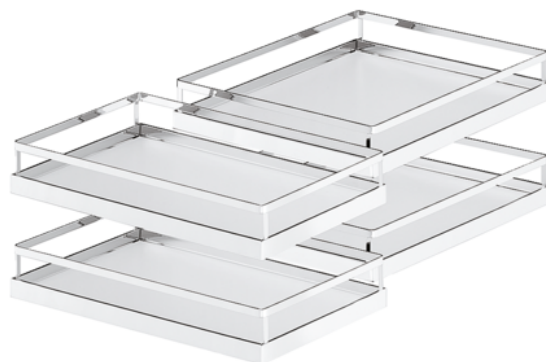

Häfele 546.17.264 / Sada polic Style, otočné kování do rohových skříněk MagicCorner, k zavěšení, chrom

Artiklové číslo	Tloušťka	Délka	Šířka
71546/0264	0 mm	0 mm	0 mm

- > materiál: ocel, police: dřevotříska
- > povrchová úprava/barva: chrom
- > verze: police s protiskluzovým efektem

Obsah balení:

Drátěný koš (Š x H x V):

- > 2 koše (295 x 470 x 85 mm) a 2 koše (390 x 470 x 85 mm)

Police Style (Š x H x V):

- > 2 police (295 x 470 x 75 mm) a 2 police (390 x 470 x 75 mm)

VLASTNOSTI

SPECIFIKACE

Hmotnost **8,51 kg**

Nábytkové kování

Montáž **K zavěšení**

Číslo výrobce **546.17.264**

Více informací <http://www.jafholz.cz/shop/kovani-/kuchynske-vybaveni-a-prislusenstvi/ulozne-prostory-a-prislusenstvi-do-kuchyne/hafele-54617264--sada-polic-style--otocne-kovani-do-rohovych-skrinek-magiccorner--k-zaveseni--chrom-p6469649>