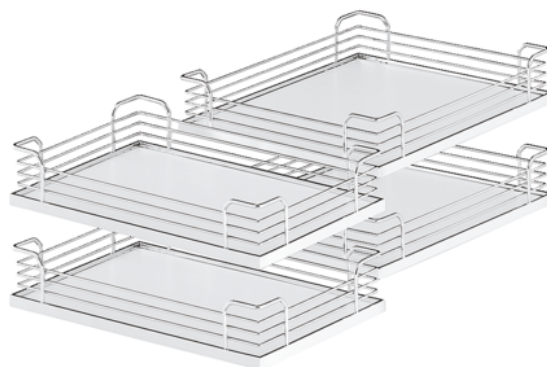

Häfele 546.17.265 / Sada polic Classic, otočné kování do rohových skříněk MagicCorner, k zavěšení, chrom

Artiklové číslo	Tloušťka	Délka	Šířka
71546/0265	0 mm	0 mm	0 mm

- > materiál: ocel, s policemi z dřevotřísky nebo bez nich
- > povrchová úprava/barva: chrom
- > verze: police s protiskluzovým efektem

Obsah balení

Drátěný koš (Š x H x V):

> 2 koše (295 x 470 x 85 mm) a 2 koše (390 x 470 x 85 mm)

Police Classic (Š x H x V):

> 2 police (295 x 470 x 88 mm) a 2 police (390 x 470 x 88 mm)

VLASTNOSTI

SPECIFIKACE

Hmotnost **8,85 kg**

Nábytkové kování

Montáž **K zavěšení**

Číslo výrobce **546.17.265**

Více informací <http://www.jafholz.cz/shop/kovani-/kuchynske-vybaveni-a-prislusenstvi/ulozne-prostory-a-prislusenstvi-do-kuchyne/hafele-54617265--sada-polic-classic--otocne-kovani-do-rohovych-skrinek-magiccorner--k-zaveseni--chrom-p6469661>