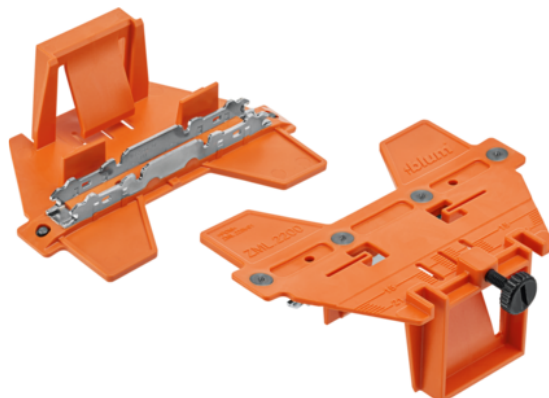

Blum ZML.2200 / Označovač - šablona s trny pro AVENTOS HK top

Artiklové číslo	Tloušťka	Délka	Šířka
78831/1320	0 mm	0 mm	0 mm

> barva: oranžová

VLASTNOSTI

SPECIFIKACE

Hmotnost **0,128 kg**

Nábytkové kování

Produktová skupina **Nářadí, vrtací šablony**

Barva **Oranžová**

Číslo výrobce **ZML.2200**

Nářadí

Nářadí **Vrtací a frézovací šablony**

Více informací <http://www.jafholz.cz/shop/kovani-/spojovaci-material--lepidla--prislusenstvi--pracovni-pomucky/naradi-a-prislusenstvi/blum-zml2200--oznacovac---sablona-s-trny-pro-aventos-hk-top-p6479454>