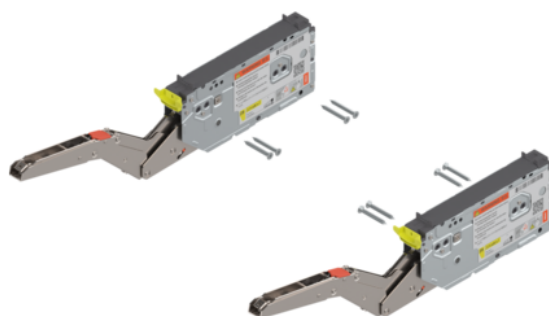

## Blum 22K2900T / AVENTOS HK top výklop, zdvihač, pro TIP-ON, LF=3200-9000 (u 2 kusů), pozink

Artiklové číslo	Tloušťka	Délka	Šířka
<b>78831/1324</b>	<b>0 mm</b>	<b>0 mm</b>	<b>0 mm</b>

- > výklop AVENTOS HK top zdvihač
- > ukazatel výkonnosti: 3200 – 9000 (u 2 kusů)
- > min. světlá hloubka korpusu: 175.5 mm
- > připevnění na korpus: přišroubováním
- > symetrický: ano

### SPECIFIKACE

Hmotnost **0,839 kg**