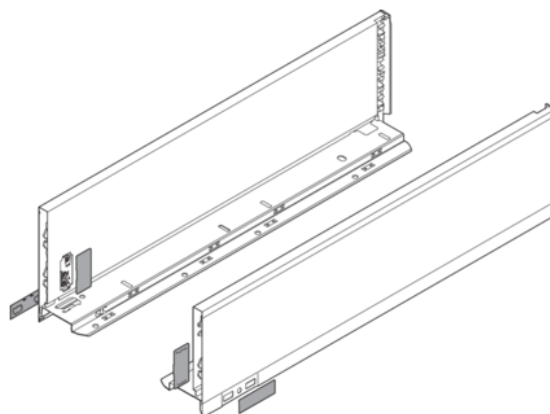

Blum 770K6002S / LEGRABOX pure bočnice, výška K (128,5 mm), NL=600 mm, orion šedá matná, pár L+P

Artiklové číslo	Tloušťka	Délka	Šířka
78831/1376	0 mm	600 mm	0 mm

- > typ výsuvu: bočnice LEGRABOX
- > výška bočnic: K (128,5 mm)
- > řešení designu: LEGRABOX pure
- > materiál: ocel
- > design: hladký
- > jmenovitá délka: 600 mm
- > spojení bočnice s čelem: čelní kování
- > spojení bočnice se zadní stěnou: naklapnutím (ocelová zadní stěna nebo držák zadní dřevěné stěny)
- > délka horní hrany bočnice (vnitřní rozměr zásuvky): 589.8 mm
- > montážní míry pro bočnice (vnitřní stěna korpusu k vnější hraně dna): 17 mm
- > nastavení výšky: ano
- > upevnění dna na bočnici: zaklesnutím nebo přišroubováním
- > síla dna: 16 mm

Sada obsahuje:

- > 1x bočnice vlevo/vpravo
- > 2x opatření značkou zákazníka
- > 2x krytka

VLASTNOSTI

SPECIFIKACE

Délka	600 mm
Hmotnost	2,566 kg
Nábytkové kování	
Produktová skupina	Box systémy
Základní materiál	Ocel
Povrch	Matný

Více informací <http://www.jafholz.cz/shop/kovani-zasuvkove-vysuvy/-systemy-s-doutou-bocnici--jednoduche-bocnice/blum-770k6002s--legrabox-pure-bocnice--vyska-k-128-5-mm--nl%253d600-mm--orion-seda-matna--par-lp~p6675616>

Naskenujte QR kód a přejděte přímo na stránku produktu v našem Online-Shopu.

Nábytkové kování

Barva	Orion šedá
Číslo výrobce	770K6002S
Jmenovitá délka	600 mm
Tloušťka dna	16 mm
Provedení	Levá a pravá

Zásuvkové systémy, vodící kolejnice