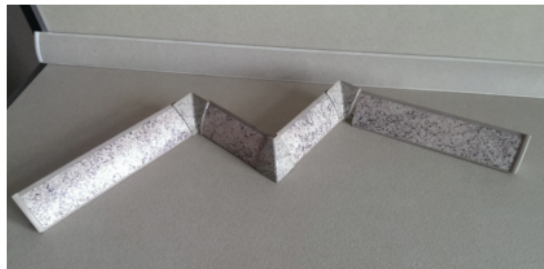

### Sada obsahuje:

- > 1x levá koncovka
- > 1x pravá koncovka
- > 2x vnitřní roh
- > 1x vnější roh 90°

Foto je pouze ilustrační!