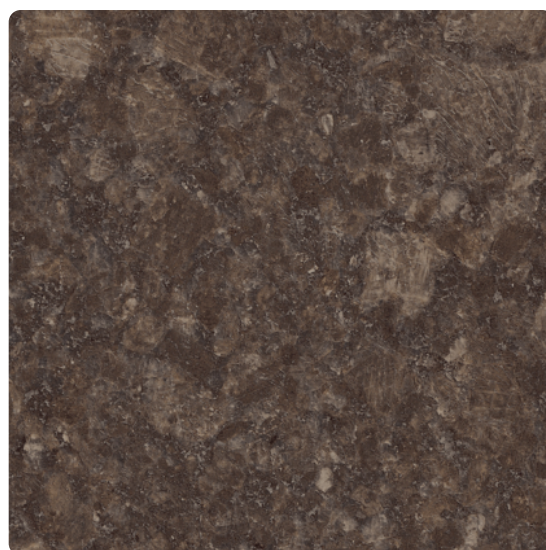

Těsnicí lišta TREND COLLECTION Kaindl K4894 DP Brown Rock

Artiklové číslo	Tloušťka	Délka	Šířka
67427/0038	16 mm	4 100 mm	24 mm

Těsnicí lišty nabízejí harmonické a funkční spojení mezi pracovní deskou a stěnou.

DEKOR

K4894 DP Brown Rock

Povrchová struktura Štuk

VLASTNOSTI

SPECIFIKACE

Tloušťka	16 mm
Šířka	24 mm
Délka	4 100 mm
Hmotnost	0,746 kg

Deska

Použití

Příslušenství

PŘÍSLUŠENSTVÍ

ABS hrany

ABS hrana k pracovní desce TREND COLLECTION Kaindl K4894 DP Brown Rock, návin 5 m

Artiklové číslo	Šířka
50382/4894	45 mm

Více informací <http://www.jafholz.cz/shop/plosne-materialy/pracovni-desky/laminatove-pracovni-desky/tesnici-lista-trend-collection-kaindl-k4894-dp-brown-rock-p7133653>