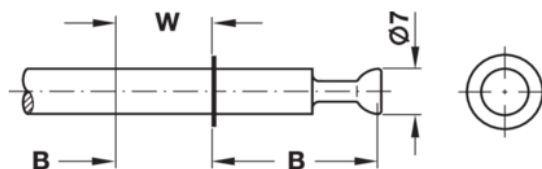

Häfele 262.27.109 / Dvojité táhlo s dorazem pro Minifix, s pojistným kroužkem, pro průměr 8 mm, lesklé

Artiklové číslo	Tloušťka	Délka	Šířka
71262/0109	0 mm	0 mm	0 mm

- > použití: pro oboustrannou montáž/středové panely
- > materiál: ocel
- > povrchová úprava: bez úpravy
- > tloušťka stěny W: 16 mm
- > rozměr vrtání B: 24 mm

VLASTNOSTI

SPECIFIKACE

Nábytkové kování	
Produktová skupina	Spojovací kování
Základní materiál	Ocel
Povrch	Bez povrchové úpravy
Číslo výrobce	262.27.109
Spojovací kování	
Typ	Minifix

Více informací <http://www.jafholz.cz/shop/kovani-/spojovaci-kovani--podpery-polic/spojovaci-kovani/hafele-26227109--dvojite-tahlo-s-dorazem-pro-minifix--s-pojistnym-krouzkem--pro-prumer-8-mm--leskle-p7193687>